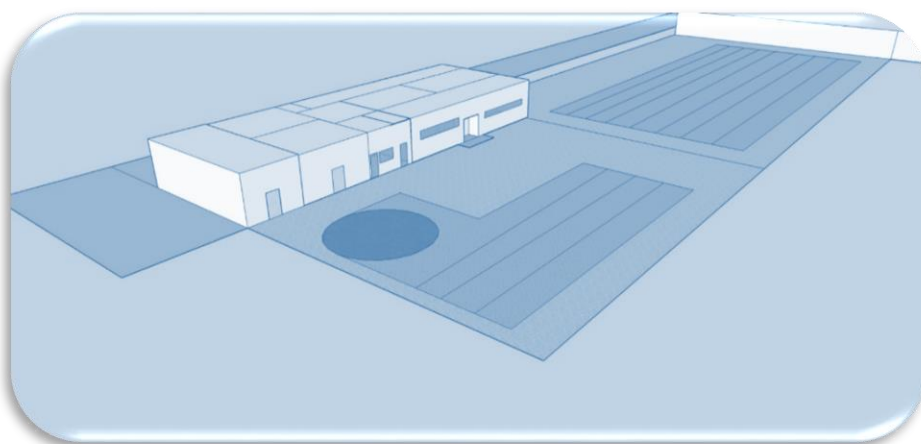

# UNIQUE DANS LE SUD DE LA FRANCE :

## PROJET « Plongée, Sports et Handicaps »

PISCINE DE 50 m

BASSIN de 25 m  
& FOSSE DE 20 M

### COMPLEXE EXISTANT DE L'ARCHIPEL

INTERIEUR : BASSIN 25 m + ludique  
EXTERIEUR : BASSINS et TOBOGGANS  
PATINOIRE  
RESTAURANT  
SALLE DE SPECTACLE

Plus d'infos sur <http://www.larchipel.fr>