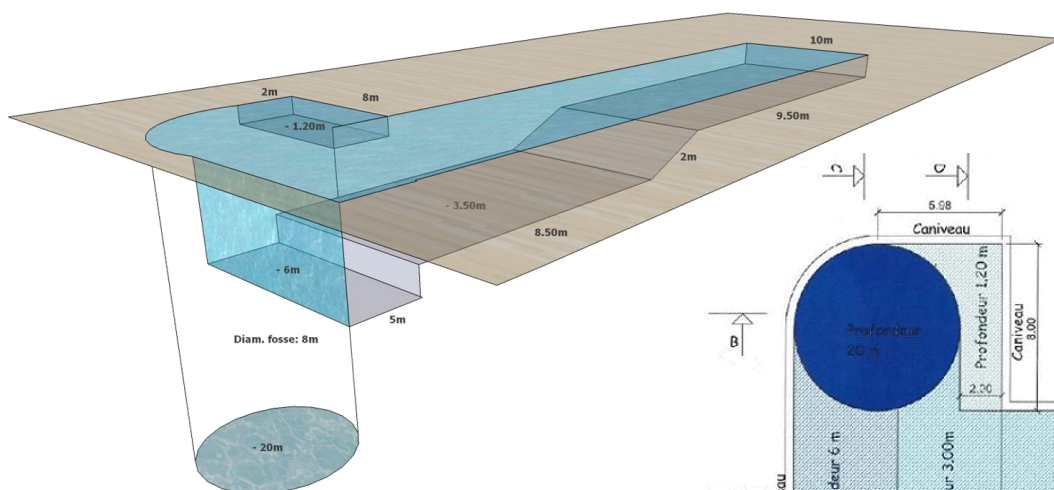

## PROJET « Plongée, Sports et Handicaps »

PISCINE DE 50 m

BASSIN de 25 m  
& FOSSE DE 20 M

### COMPLEXE EXISTANT DE L'ARCHIPEL

INTERIEUR : BASSIN 25 m + ludique  
EXTERIEUR : BASSINS et TOBOGGANS  
PATINOIRE  
RESTAURANT  
SALLE DE SPECTACLE

Plus d'infos sur <http://www.larchipel.fr>